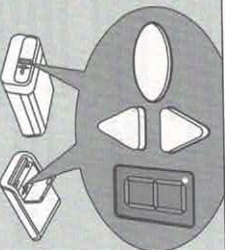

- B Batteriewechsel
- L Changing the battery
- L Vervangen van de accu
- L Cambio de la pila
- L Cambio della batteria
- L wymiana baterii
- L Substituição das pilhas
- Z Výměna baterie
- L Αλλαγή μπαταριών

- HU Elemcsere
- HR Zamjena baterijal
- SL Zamenjava baterij
- DN Batteriskift
- N Batteriskifte
- S Batteribyte
- FI Patterinvaihtol
- LIT Baterijų keitimas
- RU замена батарее
- TR Pil deöbürme