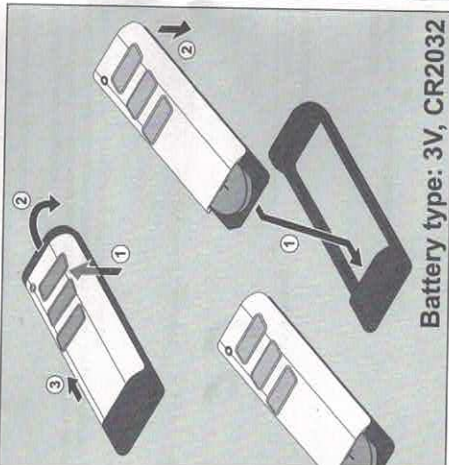

W-433, W868, B-433, B-868

- B Batteriewechsel
- L Changing the battery
- L Vervangen van de accu
- L Cambio de la pila
- L Cambio della batteria
- L wymiana baterii
- L Substituição das pilhas
- Z Výměna baterie
- L Αλλαγή μπαταριών

- HU Elemcsere
- HR Zamjena baterijal
- SL Zamenjava baterij
- DN Batteriskift
- N Batteriskifte
- S Batteribyte
- FI Patterinvaihtol
- LIT Baterijų keitimas
- RU замена батарее
- TR Pil deöbürme